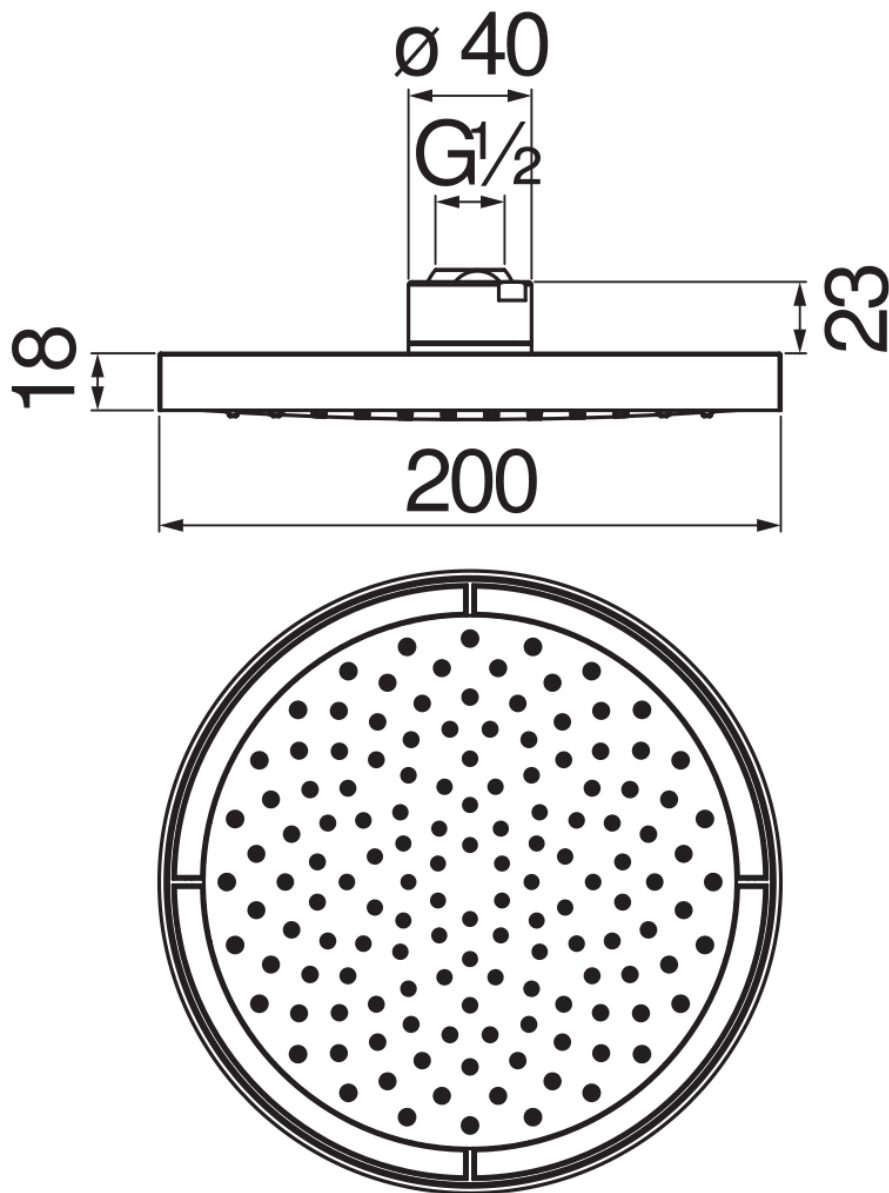

SPECIFICHE

Soffione a snodo

Chrome

Dimensione \varnothing 200 mm

Getto pioggia

Imballo: 24 x 25 x 8 cm / 0,0048 m³ / 0,99 kg

DIAGRAMMA DI PORTATA: ACQUA CALDA/FREDDA

— Getto pioggia