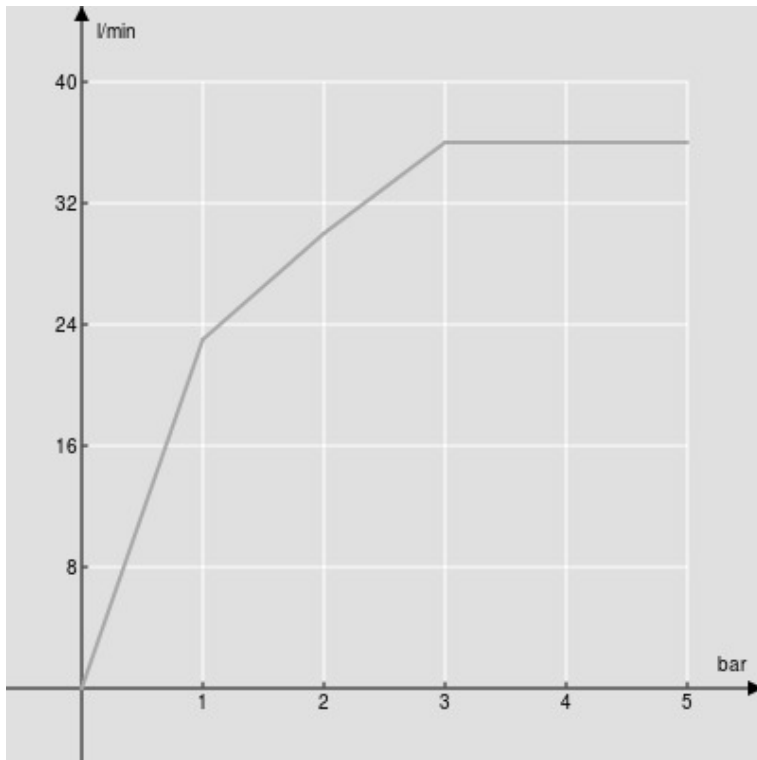

SPECIFICHE

Soffione a snodo

Chrome

Dimensione \varnothing 200 mm

Getto pioggia

Imballo: 24 x 25 x 8 cm / 0,0048 m³ / 0,99 kg

DIAGRAMMA DI PORTATA: ACQUA CALDA/FREDDA

— Getto pioggia